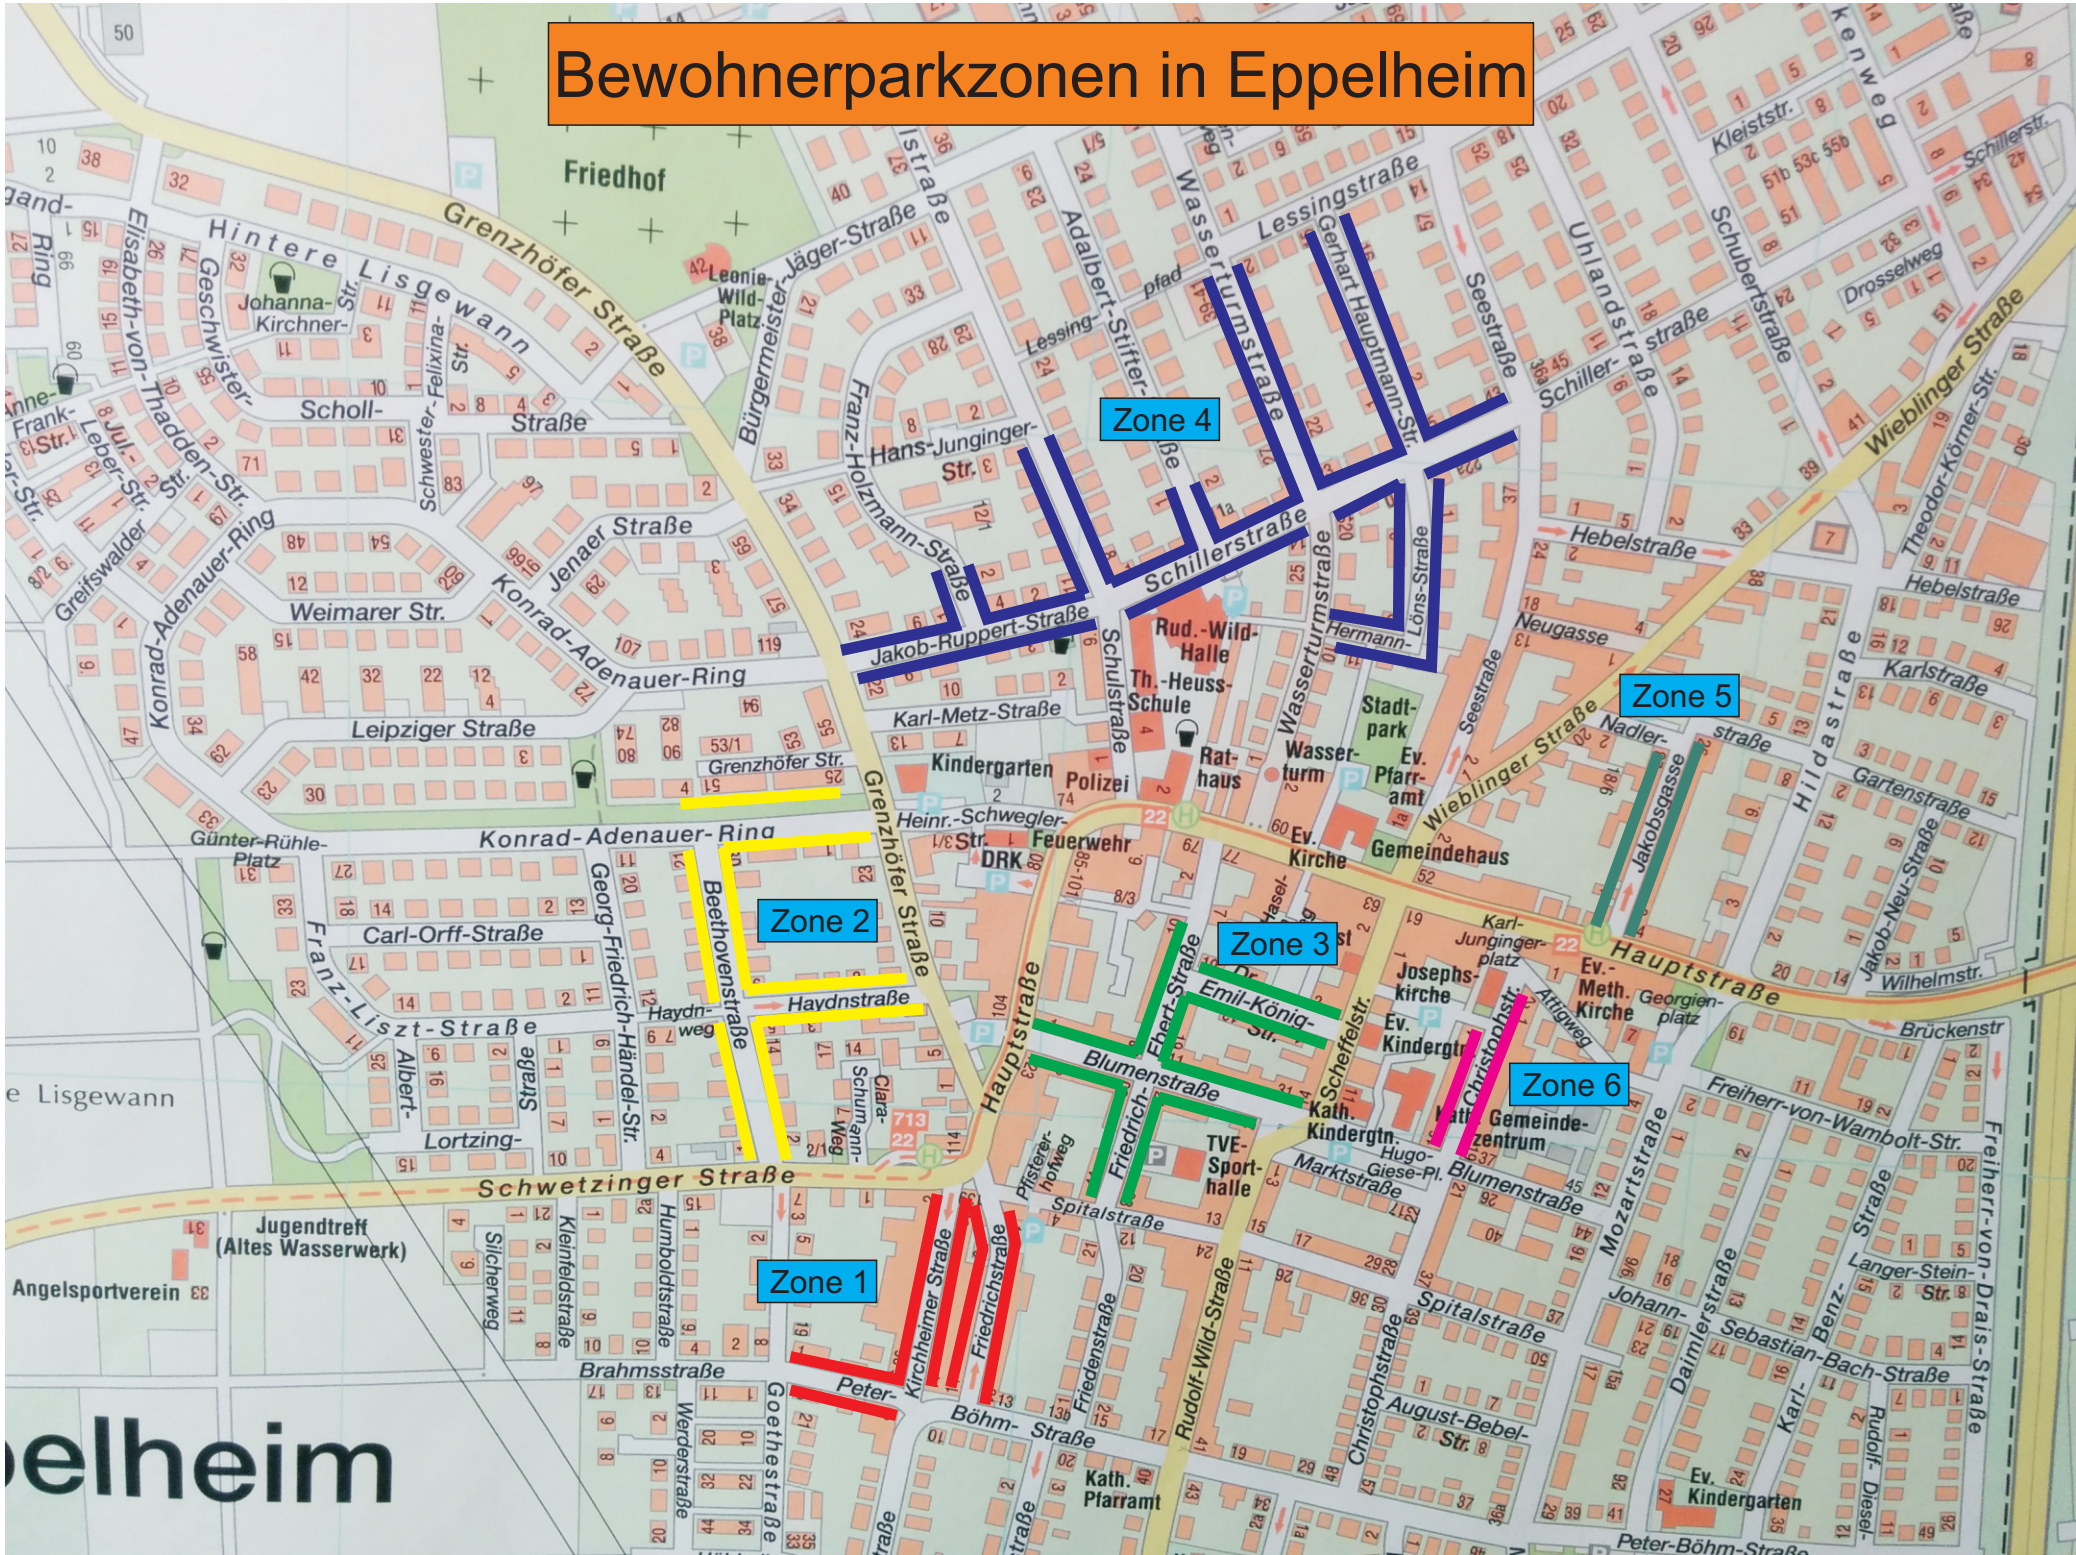

Bewohnerparkzonen in Eppelheim

Folgende Bewohnerparkzonen sind in Eppelheim eingerichtet:

Bewohnerparkzone 1: Kirchheimer Straße, Peter-Böhm-Straße, Friedrichstraße

Bewohnerparkzone 2: Beethovenstraße, Haydnstraße, Konrad-Adenauer-Ring (zwischen Grenzhöfer Straße und Beethovenstraße)

Bewohnerparkzone 3: Dr.-Emil-König-Straße, Friedrich-Ebert-Straße, Blumenstraße (zwischen Hauptstraße und Scheffelstraße)

Bewohnerparkzone 4: Schillerstraße, Schulstraße, Wasserturmstraße, Hermann-Löns-Straße, Gerhard-Hauptmann-Straße, Franz-Holzmann-Straße, Jakob-Ruppert-Straße, Adalbert-Stifter-Straße

Bewohnerparkzone 5: Jakobsgasse

Bewohnerparkzone 6: Christophstraße