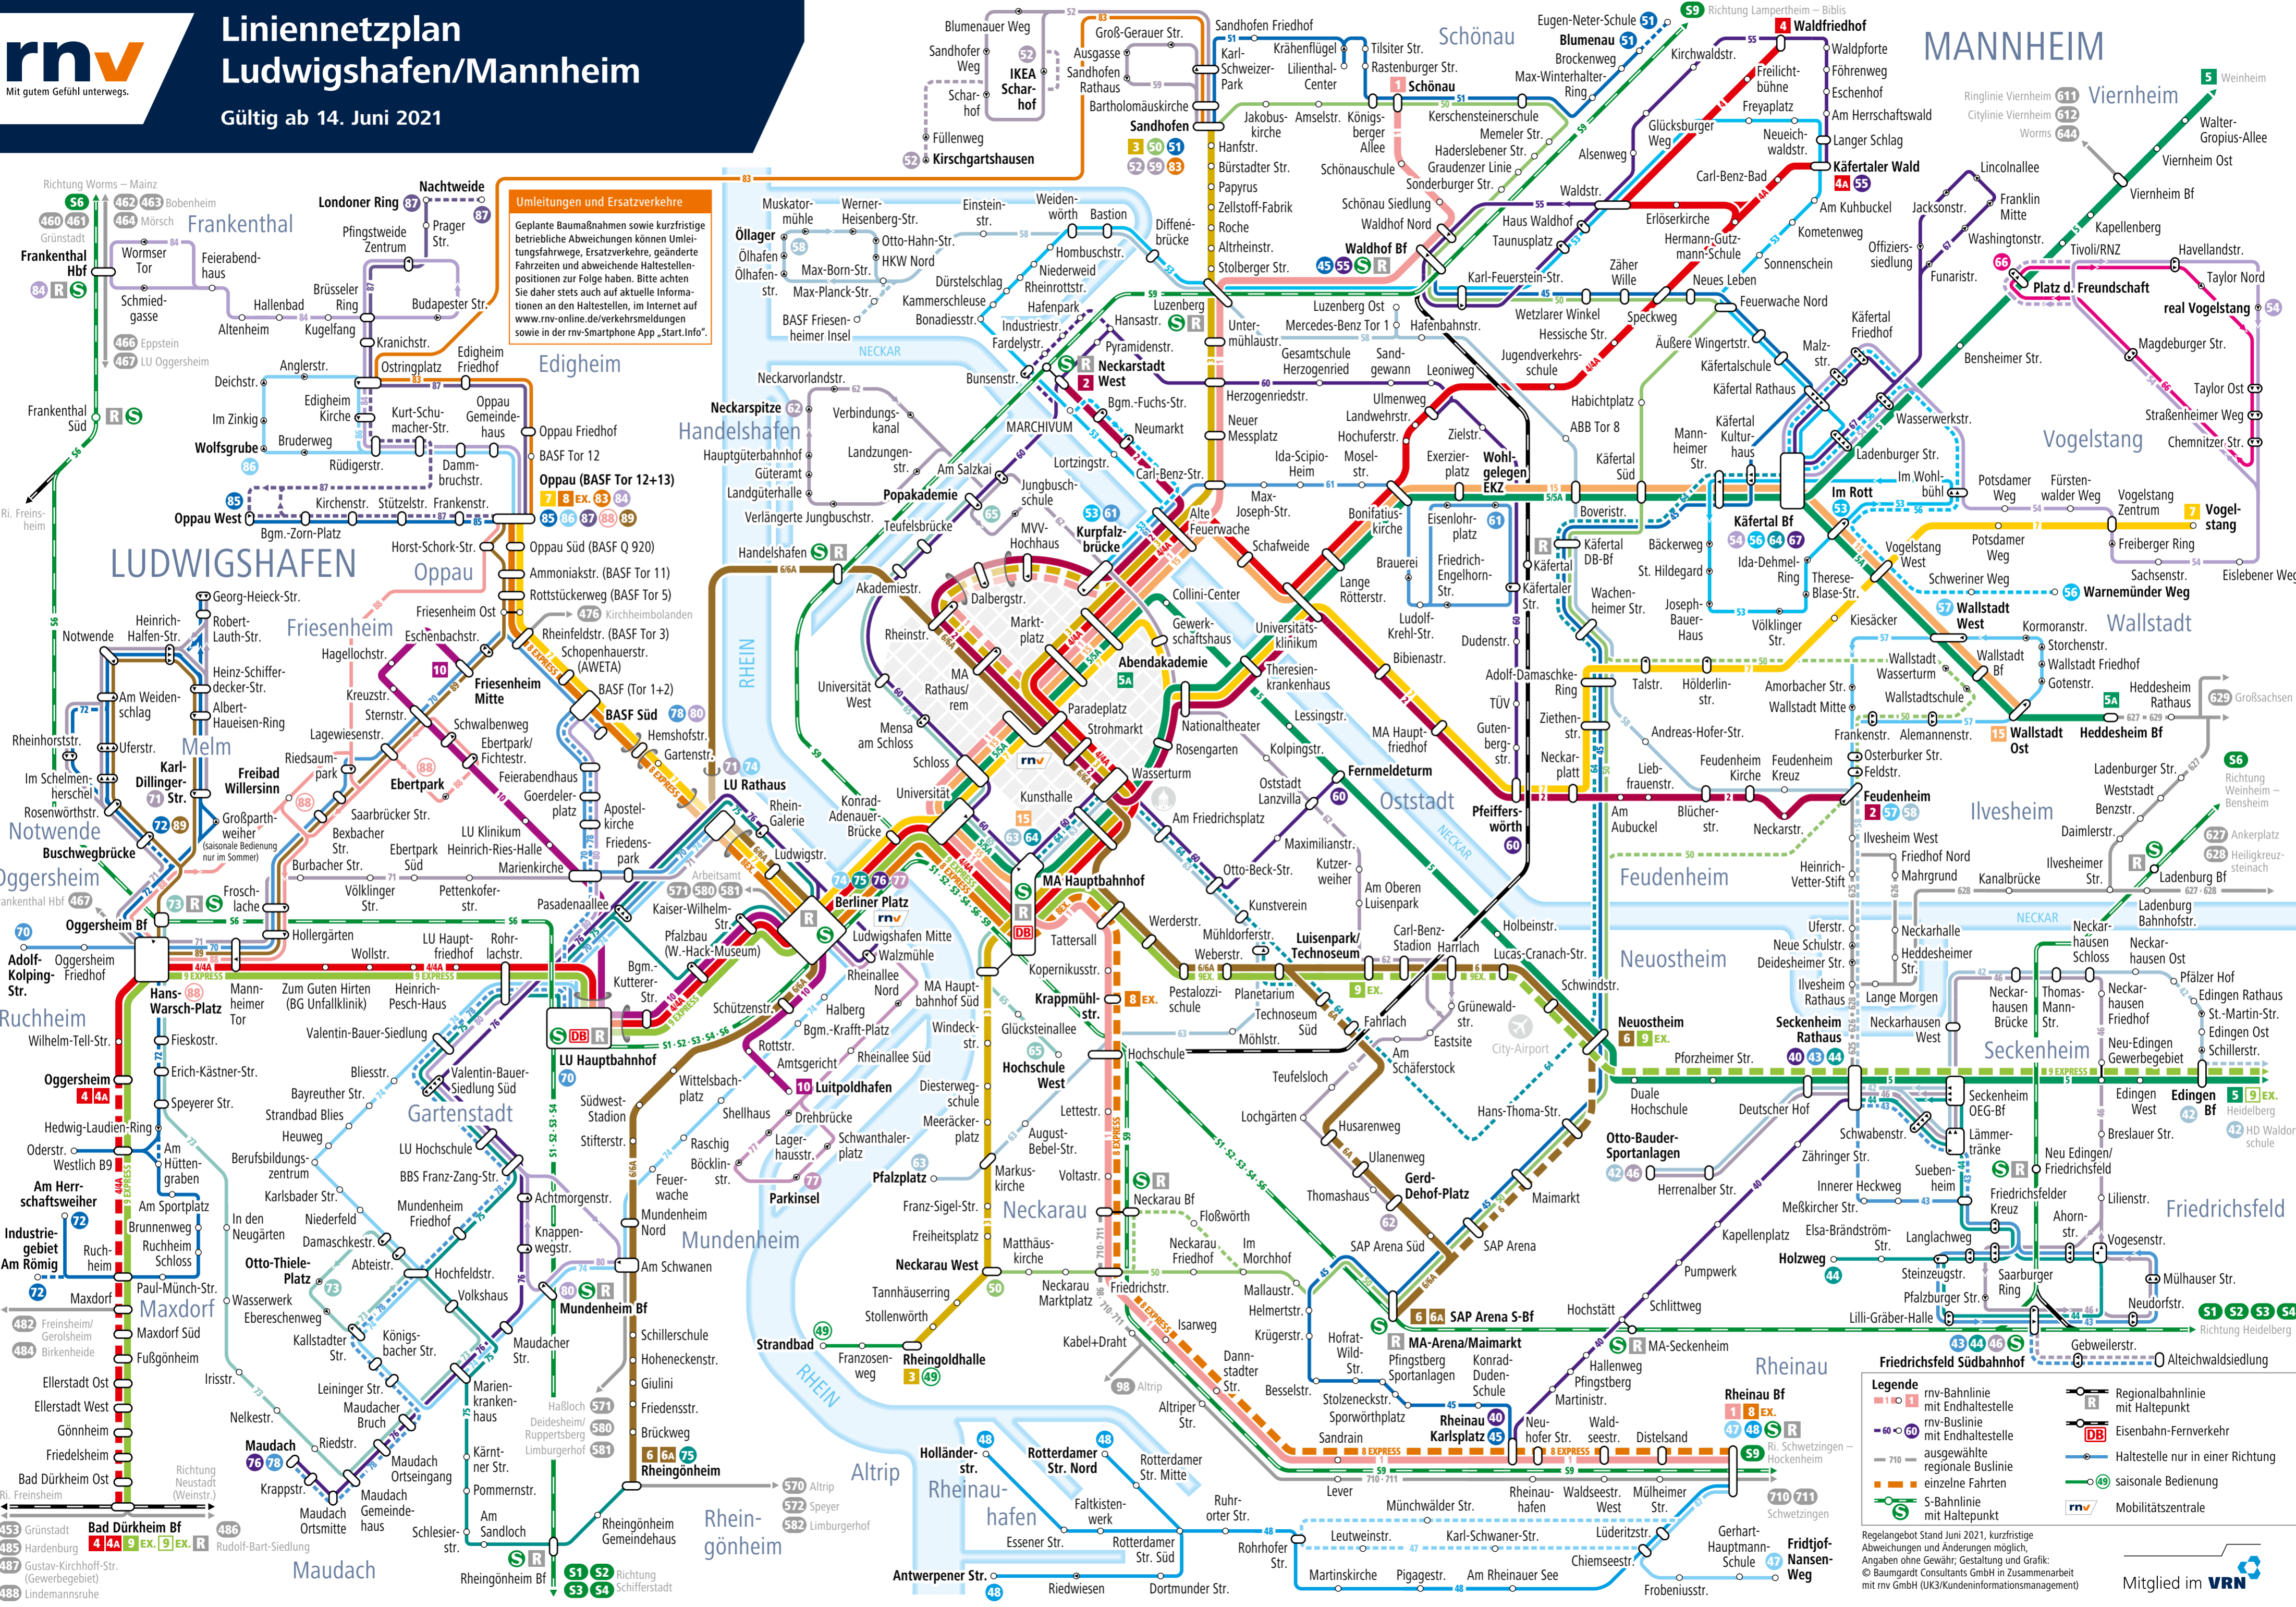

Linienetzplan Ludwigshafen/Mannheim

Gültig ab 14. Juni 2021

Umleitungen und Ersatzverkehre

Geplante Baumaßnahmen sowie kurzfristige betriebliche Abweichungen können Umleitungsverkehre, Ersatzverkehre, geänderte Fahrzeiten und abweichende Haltestellenpositionen zur Folge haben. Bitte achten Sie daher stets auch auf aktuelle Informationen an den Haltestellen, im Internet auf www.rnv-online.de/verkehrsmeldungen sowie in der rnv-Smartphone App „Start.Info“.

Legende

- rnv-Bahnlinie mit Endhaltestelle
- rnv-Buslinie mit Endhaltestelle
- ausgewählte regionale Buslinie
- einzelne Fahrten
- S-Bahnlinie mit Haltepunkt
- Regionalbahnlinie mit Haltepunkt
- Eisenbahn-Fernverkehr
- Haltestelle nur in einer Richtung
- saisonale Bedienung
- Mobilitätszentrale